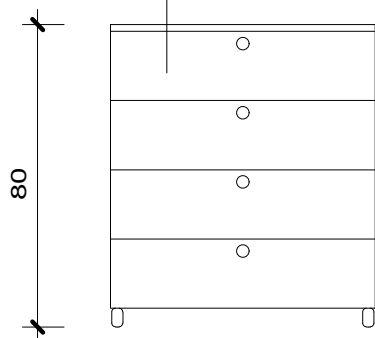

GAVETEIRO VOLANTE EM MDF 18mm
MELAMINA COR BRANCO TX, COM
COTAS(FUNDO) DO MÓVEL E FUNDO
DAS GAVETAS EM MDF 6mm MELAMINA
COR BRANCO TX. GAVETAS COM
CORREDIÇAS TELESCÓPICAS 45mm E
PUXADOR PONTO. RODÍZIO DE SILICONE
INCOLOR

VISTA FRONTAL

PLANTA BAIXA
GAVETEIRO DENTISTA FERNANDA