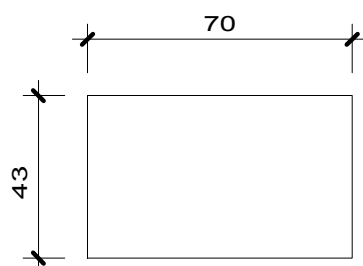

GAVETEIRO VOLANTE EM MDF 18mm
MELAMINA COR BRANCO TX, COM
COTAS(FUNDO) DO MÓVEL E FUNDO
DAS GAVETAS EM MDF 6mm MELAMINA
COR BRANCO TX. GAVETAS COM
CORREDIÇAS TELESCÓPICAS 45mm E
PUXADOR PONTO. RODÍZIO DE SILICONE
INCOLOR

VISTA FRONTAL

PLANTA BAIXA
GAVETEIRO DENTISTA FERNANDA