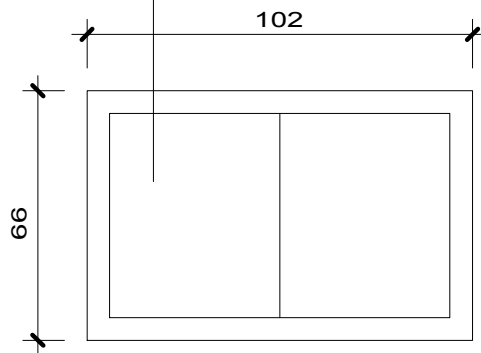

2 UNIDADES

FECHAMENTO PORTAS EM MDF 18mm  
MELAMINA COR BRANCO TX, COM  
SISTEMA TRILHO SUPERIOR E INFERIOR  
DUPLO SOBREPOR E KIT ROLDANAS  
AL32 PARA PORTAS DESLIZANTES

**VISTA FRONTAL**