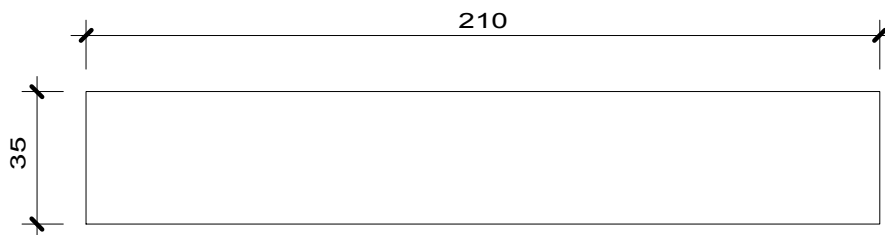

ARMÁRIO AÉREO EM MDF 18mm MELAMINA COR BRANCO TX. COM COSTAS(FUNDO) DO MÓVEL EM MDF 6mm MELAMINA COR BRANCO TX. PORTAS BATENTE COM DOBRADIÇAS 35mm CLIC AMORTECEDOR – PUXADOR PONTO

PRATELEIRA INTERNA EM MELAMINA COR BRANCO TX

VISTA FRONTAL

PLANTA BAIXA
ARMÁRIO AÉREO DENTISTA MAIRA