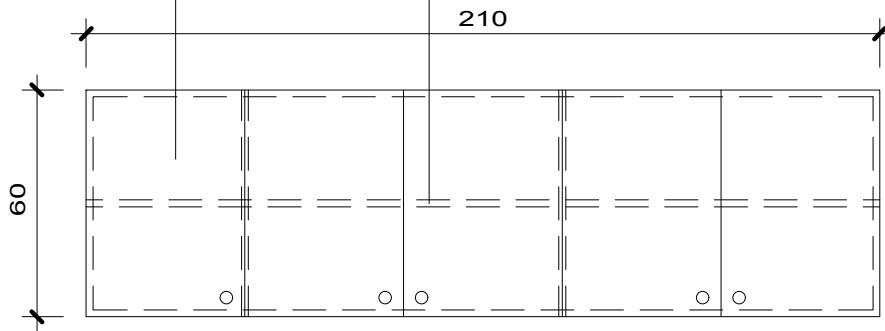

ARMÁRIO AÉREO EM MDF 18mm MELAMINA COR BRANCO TX. COM COSTAS(FUNDO) DO MÓVEL EM MDF 6mm MELAMINA COR BRANCO TX. PORTAS BATENTE COM DOBRADIÇAS 35mm CLIC AMORTECEDOR – PUXADOR PONTO

PRATELEIRA INTERNA EM MELAMINA COR BRANCO TX

VISTA FRONTAL

PLANTA BAIXA
ARMÁRIO AÉREO DENTISTA MAIRA