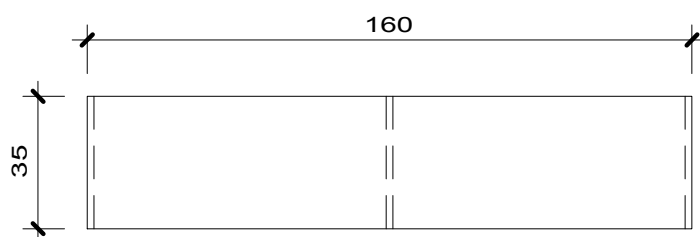

ARMÁRIO AÉREO EM MDF 18mm
MELAMINA BRANCO TX, COM
COSTAS(FUNDO) DO MÓVEL EM MDF
6mm MELAMINA COR BRANCO TX.
PORTAS BATENTE COM DOBRADIÇAS
35mm CLIC AMORTECEDOR. PUXADOR
PONTO

VISTA FRONTAL

PLANTA BAIXA

ARMÁRIO AÉREO 2 DENTISTA MAIRA