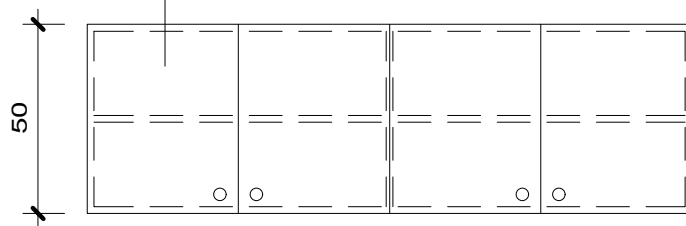

ARMÁRIO AÉREO EM MDF 18mm
MELAMINA BRANCO TX, COM
COSTAS(FUNDO) DO MÓVEL EM MDF
6mm MELAMINA COR BRANCO TX.
PORTAS BATENTE COM DOBRADIÇAS
35mm CLIC AMORTECEDOR. PUXADOR
PONTO

VISTA FRONTAL

PLANTA BAIXA

ARMÁRIO AÉREO 2 DENTISTA MAIRA