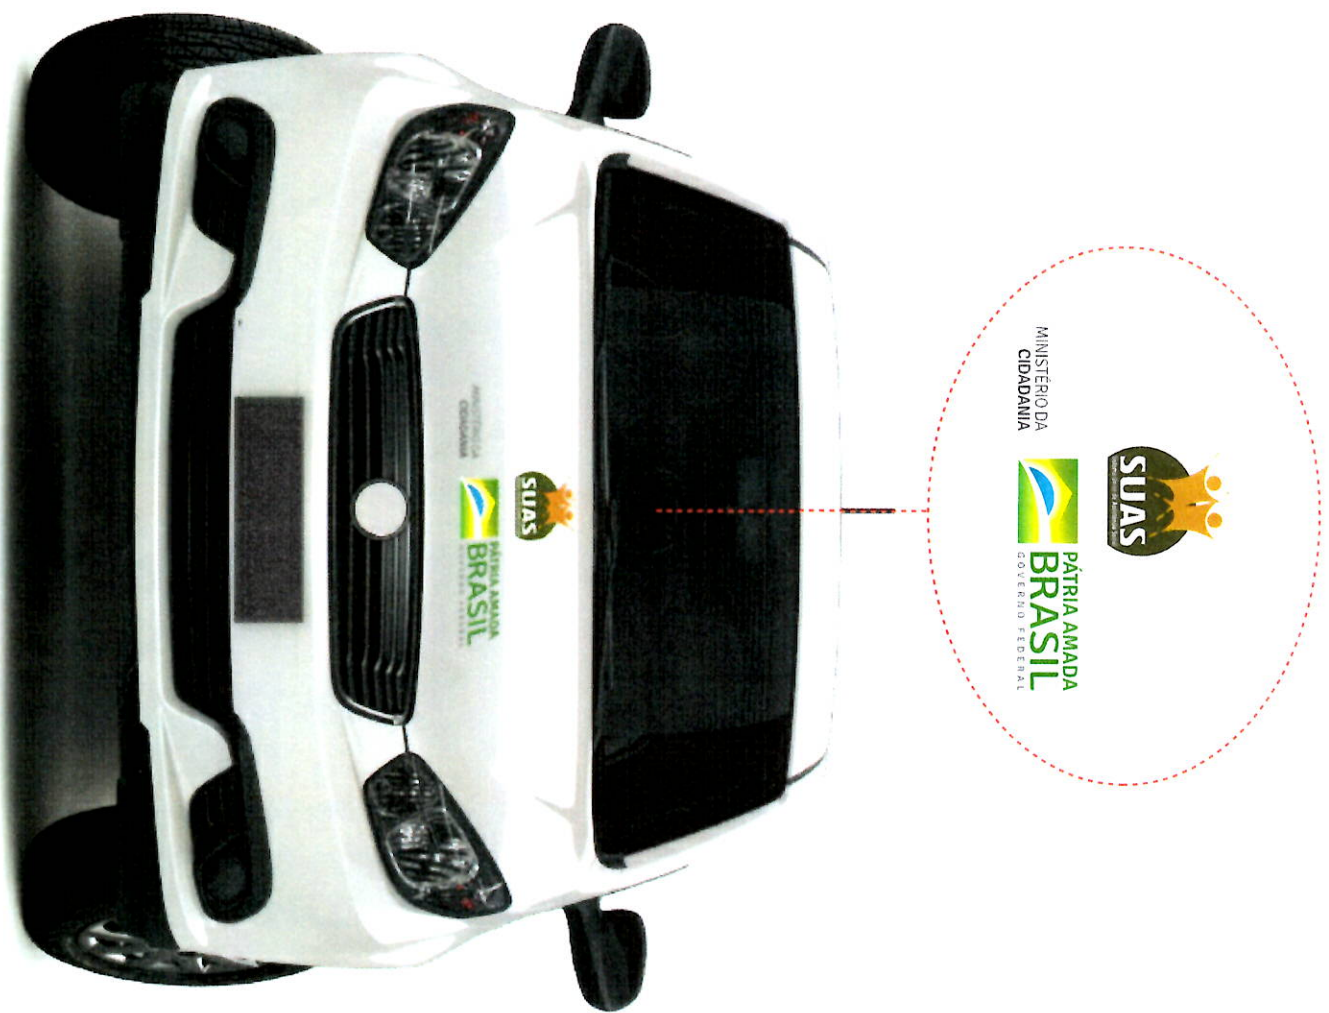

01. CARRO DE PASSEIO

Pintura

- Cor: branca;
- Sistema poliuretano bi componente; e
- Espessura da camada seca entre 50 e 60 µm.

Adesivagem

- Tipo: adesivo de boa qualidade e durabilidade, compatível com os tipos e modelos utilizados no mercado na época da adesivagem.
- Local de aplicação: faixas de identificação conforme imagens ilustrativas presentes nesse manual.
- Posicionamento:
 - Lateral direita: faixas laterais;
 - Lateral esquerda: diametralmente oposto;
 - Traseira; e
 - Dianteira.

Cores

LATERAL

mobsuas

MINISTÉRIO DA
CIDADANIA

PÁTRIA AMADA
BRASIL
GOVERNO FEDERAL

MINISTÉRIO DA
CIDADANIA

MARCA
PREFEITURA

MARCA
PREFEITURA