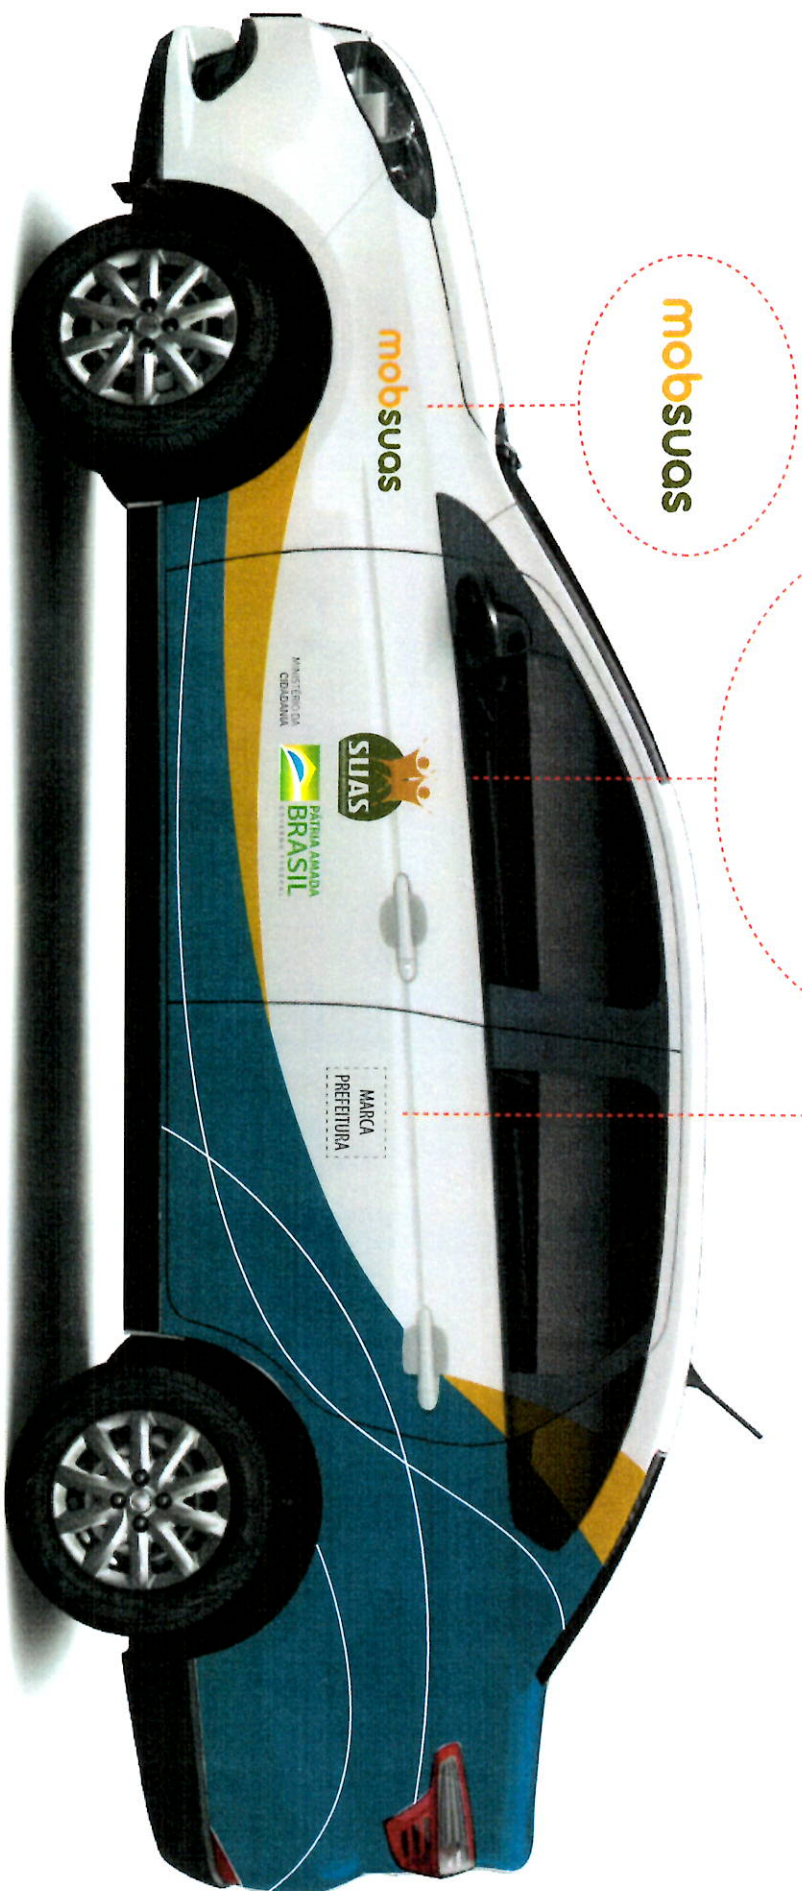

LATERAL

mobsuas

MINISTÉRIO DA
CIDADANIA

PÁTRIA AMADA
BRASIL
GOVERNO FEDERAL

MINISTÉRIO DA
CIDADANIA

MARCA
PREFEITURA

MARCA
PREFEITURA