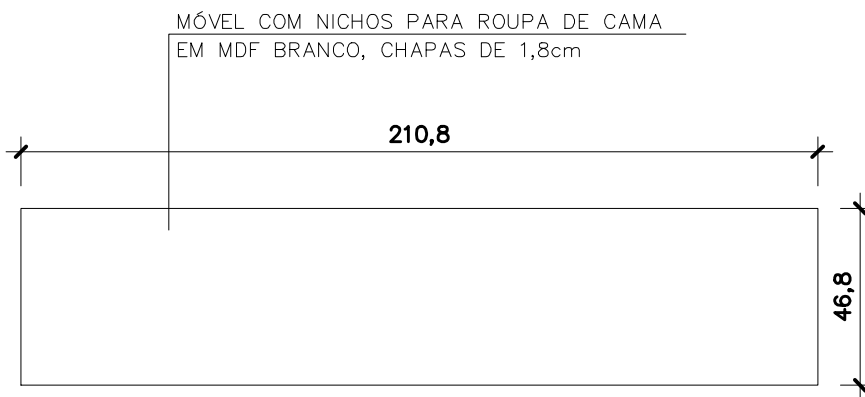

EMEF JACOB SEHN – 4 UNIDADES

PLANTA BAIXA MÓVEL COM NICHOS PARA ROUPA DE CAMA – Esc: 1/20

VISTA MÓVEL COM NICHOS PARA ROUPA DE CAMA – Esc: 1/20