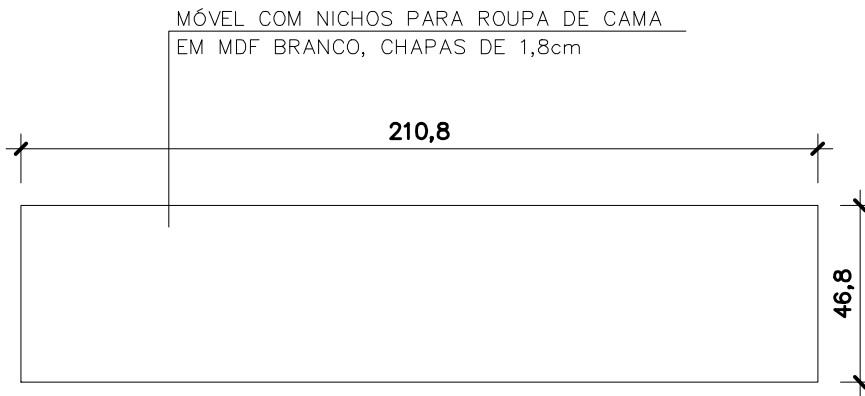

ARTHUR ECKERT – 2 UNIDADES

PLANTA BAIXA MÓVEL COM NICHOS PARA ROUPA DE CAMA – Esc: 1/20

VISTA MÓVEL COM NICHOS PARA ROUPA DE CAMA – Esc: 1/20