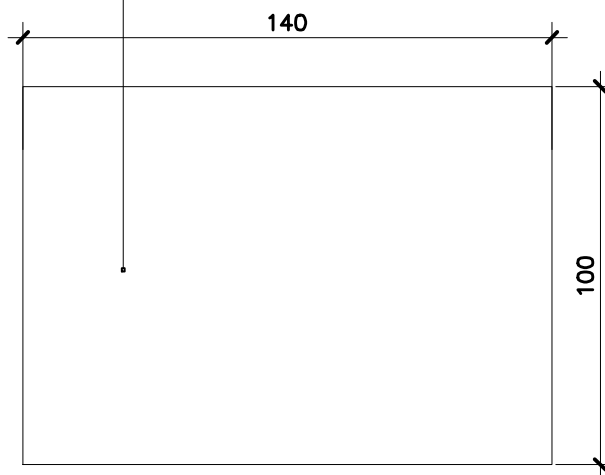

COZINHA SÃO FELIPE – 1 UNIDADE

MESA 140X100 EM INOX COM
PRATELEIRA PARA APOIAR PANELAS

MESA 140X100 EM INOX COM
PRATELEIRA PARA APOIAR PANELAS