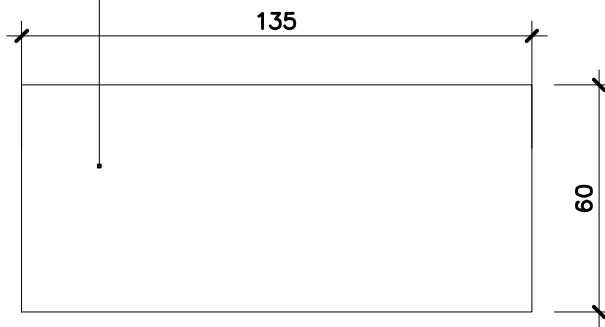

# COZINHA SÃO FELIPE – 1 UNIDADE

ARMÁRIO EM MDF BRANCO 3 PORTAS L135xP60xH220  
TODAS AS CHAPAS DE 1,8cm

ARMÁRIO EM MDF BRANCO 3 PORTAS L135xP60xH220  
COM PRATELEIRAS PARA ESTOQUE DE ALIMENTOS  
TODAS AS CHAPAS DE 1,8cm